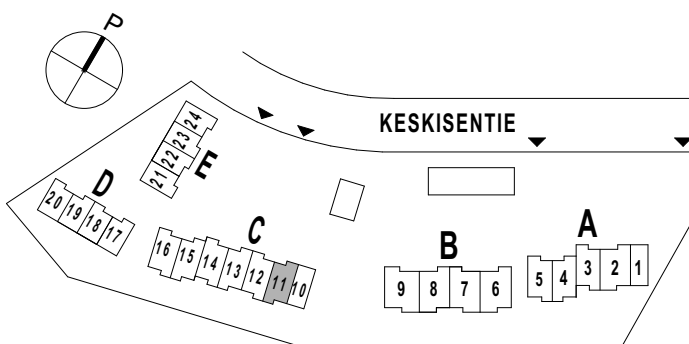

SEINÄ, JOHON KIINNITYSTEN
TEKEMINEN KIELLETTY

Mittakaava 1:100

Keskisentie 4
37120 Nokia

2H+K+S 61,0 m²

asunto
C 11

SEINÄ, JOHON KIIINNITYSTEN
TEKEMINEN KIELLETTY

Mittakaava 1:100

Keskisentie 4
37120 Nokia