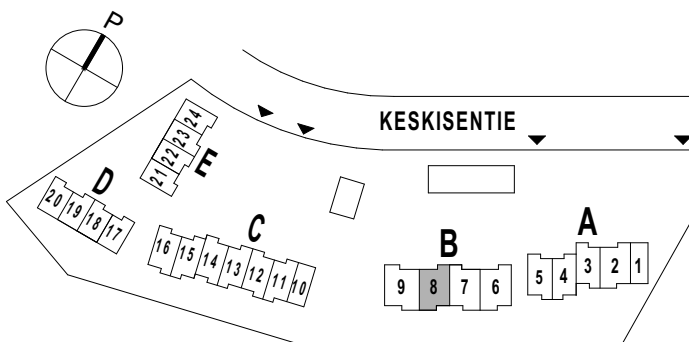

asunto
C 16

SEINÄ, JOHON KIINNITYSTEN
TEKEMINEN KIELLETTY

Mittakaava 1:100

Keskisentie 4
37120 Nokia

3H+K+S 78,5 m²

asunto
B 8

SEINÄ, JOHON KIINNITYSTEN
TEKEMINEN KIELLETTY

Mittakaava 1:100