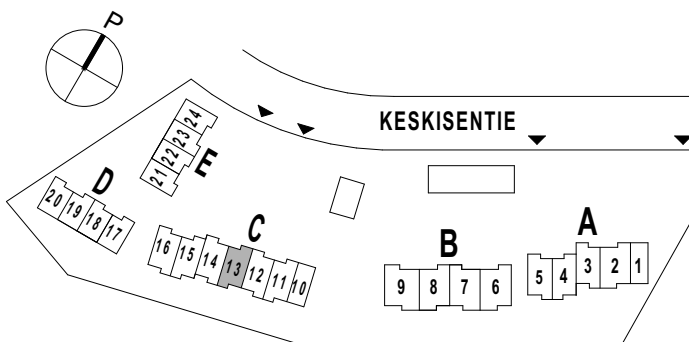

Keskisentie 4
37120 Nokia

2H+K+S 61,0 m²

asunto
C 13

SEINÄ, JOHON KIIINNITYSTEN
TEKEMINEN KIELLETTY

Mittakaava 1:100