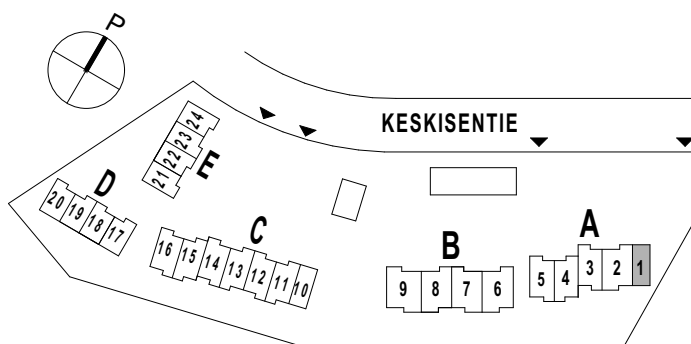

**Keskisentie 4
37120 Nokia**

**Nokian
VUOKRAKODIT**

Keskisentie 4
37120 Nokia

Asemapiirustus

Keskisentie 4
37120 Nokia

Huoneistoluettelo

Talo	Huoneistonumero	Huoneistotyyppi	Huoneistoala m²
A	1	1H+KT+S	43,5
A	2	3H+K+S	78,5
A	3	2H+K+S	61,0
A	4	2H+K+S	61,0
A	5	2H+K+S	61,0
B	6	3H+K+S	78,5
B	7	3H+K+S	78,5
B	8	3H+K+S	78,5
B	9	4H+K+S	87,5
C	10	1H+KT+S	43,5
C	11	2H+K+S	61,0
C	12	2H+K+S	61,0
C	13	2H+K+S	61,0
C	14	2H+K+S	61,0
C	15	2H+K+S	61,0
C	16	2H+K+S	61,0
D	17	2H+KT+S	48,0
D	18	2H+KT+S	48,0
D	19	2H+KT+S	48,0
D	20	2H+KT+S	48,0
E	21	2H+KT+S	48,0
E	22	2H+KT+S	48,0
E	23	2H+KT+S	48,0
E	24	2H+KT+S	48,0

Keskisentie 4
37120 Nokia

1H+KT+S 43,5 m²

asunto
A 1

SEINÄ, JOHON KIINNITYSTEN
TEKEMINEN KIELLETTY

Mittakaava 1:100

Keskisentie 4
37120 Nokia

1H+KT+S 43,5 m²

asunto
C 10

SEINÄ, JOHON KIINNITYSTEN
TEKEMINEN KIELLETTY

Mittakaava 1:100

Keskisentie 4
37120 Nokia

2H+KT+S 48,0 m²

asunto
D 19

**SEINÄ, JOHON KIINNITYSTEN
TEKEMINEN KIELLETTY**

Mittakaava 1:100

Keskisentie 4
37120 Nokia