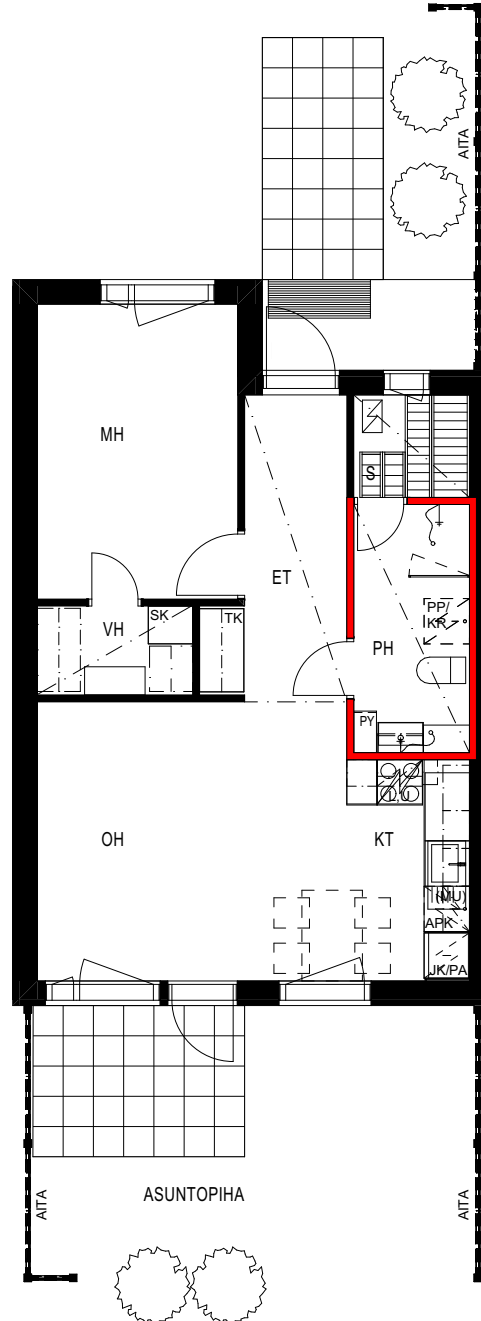

Keskisentie 4
37120 Nokia

2H+KT+S 48,0 m²

asunto
E 24

SEINÄ, JOHON KIINNITYSTEN
TEKEMINEN KIELLETTY

Mittakaava 1:100