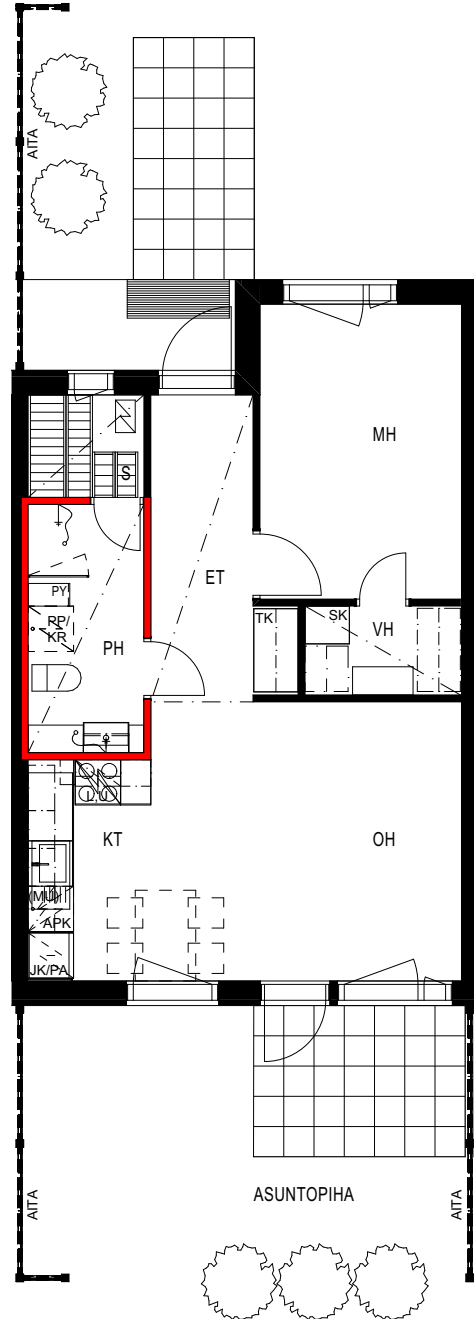

**Keskisentie 4
37120 Nokia**

**Nokian
VUOKRAKODIT**

Keskisentie 4
37120 Nokia

Asemapiirustus

Keskisentie 4
37120 Nokia

Huoneistoluettelo

Talo	Huoneistonumero	Huoneistotyyppi	Huoneistoala m²
A	1	1H+KT+S	43,5
A	2	3H+K+S	78,5
A	3	2H+K+S	61,0
A	4	2H+K+S	61,0
A	5	2H+K+S	61,0
B	6	3H+K+S	78,5
B	7	3H+K+S	78,5
B	8	3H+K+S	78,5
B	9	4H+K+S	87,5
C	10	1H+KT+S	43,5
C	11	2H+K+S	61,0
C	12	2H+K+S	61,0
C	13	2H+K+S	61,0
C	14	2H+K+S	61,0
C	15	2H+K+S	61,0
C	16	2H+K+S	61,0
D	17	2H+KT+S	48,0
D	18	2H+KT+S	48,0
D	19	2H+KT+S	48,0
D	20	2H+KT+S	48,0
E	21	2H+KT+S	48,0
E	22	2H+KT+S	48,0
E	23	2H+KT+S	48,0
E	24	2H+KT+S	48,0

Keskisentie 4
37120 Nokia

1H+KT+S 43,5 m²

asunto
A 1

SEINÄ, JOHON KIINNITYSTEN
TEKEMINEN KIELLETTY

Mittakaava 1:100

Keskisentie 4
37120 Nokia

1H+KT+S 43,5 m²

asunto
C 10

SEINÄ, JOHON KIINNITYSTEN
TEKEMINEN KIELLETTY

Mittakaava 1:100

Keskisentie 4
37120 Nokia

2H+KT+S 48,0 m²

asunto
D 19

**SEINÄ, JOHON KIINNITYSTEN
TEKEMINEN KIELLETTY**

Mittakaava 1:100

Keskisentie 4
37120 Nokia

2H+KT+S 48,0 m²

asunto
E 22

 SEINÄ, JOHON KIINNITYSTEN
TEKEMINEN KIELLETTY

Mittakaava 1:100

Keskisentie 4
37120 Nokia

2H+KT+S 48,0 m²

asunnot

D 17