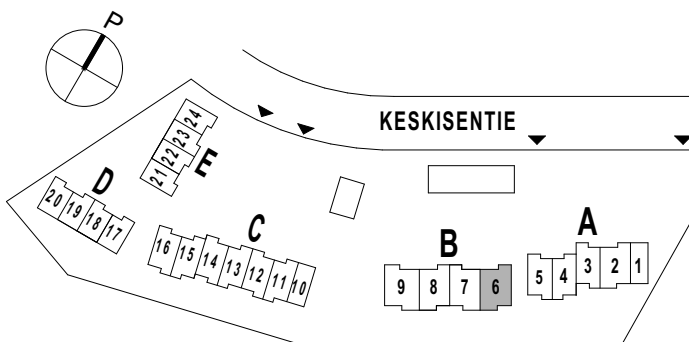

Keskisentie 4
37120 Nokia

3H+K+S 78,5 m²

asunto
B 6

SEINÄ, JOHON KIIINNITYSTEN
TEKEMINEN KIELLETTY

Mittakaava 1:100