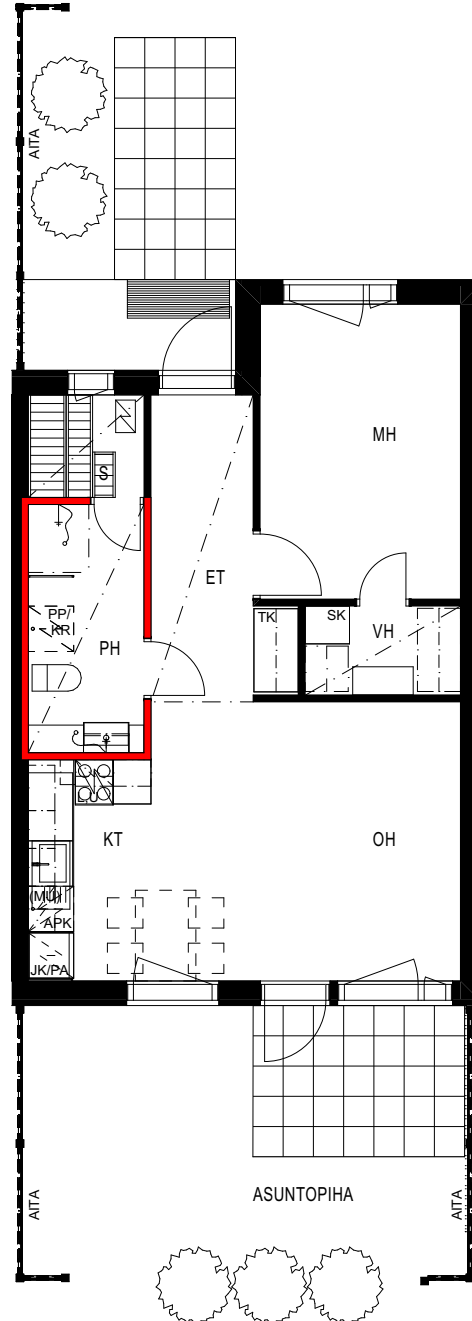

**Keskisentie 4
37120 Nokia**

**Nokian
VUOKRAKODIT**

Keskisentie 4
37120 Nokia

Asemapiirustus

Keskisentie 4
37120 Nokia

Huoneistoluettelo

Talo	Huoneistonumero	Huoneistotyyppi	Huoneistoala m²
A	1	1H+KT+S	43,5
A	2	3H+K+S	78,5
A	3	2H+K+S	61,0
A	4	2H+K+S	61,0
A	5	2H+K+S	61,0
B	6	3H+K+S	78,5
B	7	3H+K+S	78,5
B	8	3H+K+S	78,5
B	9	4H+K+S	87,5
C	10	1H+KT+S	43,5
C	11	2H+K+S	61,0
C	12	2H+K+S	61,0
C	13	2H+K+S	61,0
C	14	2H+K+S	61,0
C	15	2H+K+S	61,0
C	16	2H+K+S	61,0
D	17	2H+KT+S	48,0
D	18	2H+KT+S	48,0
D	19	2H+KT+S	48,0
D	20	2H+KT+S	48,0
E	21	2H+KT+S	48,0
E	22	2H+KT+S	48,0
E	23	2H+KT+S	48,0
E	24	2H+KT+S	48,0

Keskisentie 4
37120 Nokia

1H+KT+S 43,5 m²

asunto
A 1

SEINÄ, JOHON KIINNITYSTEN
TEKEMINEN KIELLETTY

Mittakaava 1:100

Keskisentie 4
37120 Nokia

1H+KT+S 43,5 m²

asunto
C 10

2H+KT+S 48,0 m²

asunto
E 22

 SEINÄ, JOHON KIINNITYSTEN
TEKEMINEN KIELLETTY

Mittakaava 1:100

Keskisentie 4
37120 Nokia

2H+KT+S 48,0 m²

asunnot

D 17

E 21

SEINÄ, JOHON KIIINNITYSTEN
TEKEMINEN KIELLETTY

Mittakaava 1:100

Keskisentie 4
37120 Nokia

2H+KT+S 48,0 m²

asunnot

D 18

D 20