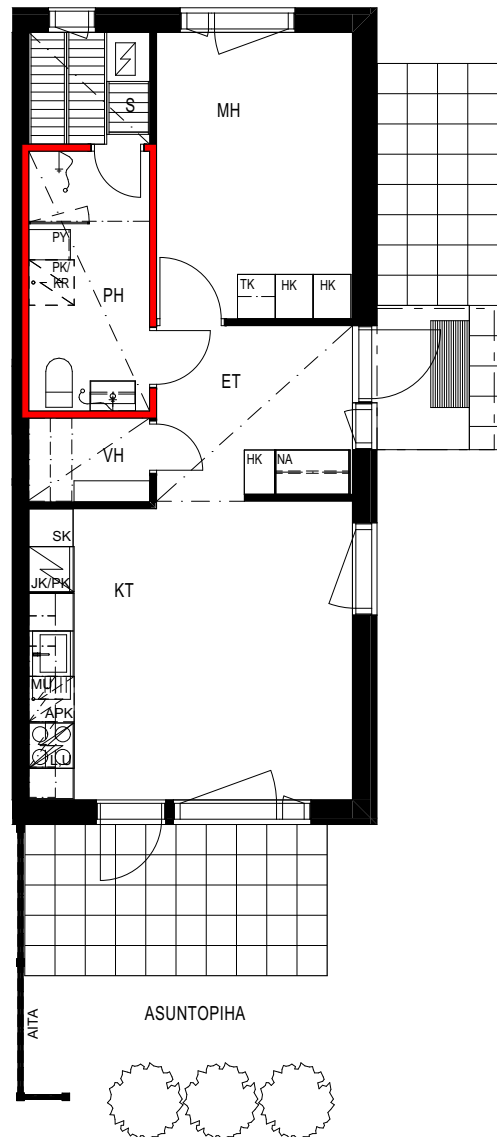

**Keskisentie 4
37120 Nokia**

**Nokian
VUOKRAKODIT**

Keskisentie 4
37120 Nokia

Asemapiirustus

Keskisentie 4
37120 Nokia

Huoneistoluettelo

Talo	Huoneistonumero	Huoneistotyyppi	Huoneistoala m²
A	1	1H+KT+S	43,5
A	2	3H+K+S	78,5
A	3	2H+K+S	61,0
A	4	2H+K+S	61,0
A	5	2H+K+S	61,0
B	6	3H+K+S	78,5
B	7	3H+K+S	78,5
B	8	3H+K+S	78,5
B	9	4H+K+S	87,5
C	10	1H+KT+S	43,5
C	11	2H+K+S	61,0
C	12	2H+K+S	61,0
C	13	2H+K+S	61,0
C	14	2H+K+S	61,0
C	15	2H+K+S	61,0
C	16	2H+K+S	61,0
D	17	2H+KT+S	48,0
D	18	2H+KT+S	48,0
D	19	2H+KT+S	48,0
D	20	2H+KT+S	48,0
E	21	2H+KT+S	48,0
E	22	2H+KT+S	48,0
E	23	2H+KT+S	48,0
E	24	2H+KT+S	48,0

Keskisentie 4
37120 Nokia

1H+KT+S 43,5 m²

asunto
A 1

SEINÄ, JOHON KIINNITYSTEN
TEKEMINEN KIELLETTY

Mittakaava 1:100

Keskisentie 4
37120 Nokia

1H+KT+S 43,5 m²

asunto
C 10

SEINÄ, JOHON KIINNITYSTEN
TEKEMINEN KIELLETTY

Mittakaava 1:100

Keskisentie 4
37120 Nokia

2H+KT+S 48,0 m²

asunto
D 19

**SEINÄ, JOHON KIINNITYSTEN
TEKEMINEN KIELLETTY**

Mittakaava 1:100

Keskisentie 4
37120 Nokia

2H+KT+S 48,0 m²

asunto
E 22

 SEINÄ, JOHON KIINNITYSTEN
TEKEMINEN KIELLETTY

Mittakaava 1:100

Keskisentie 4
37120 Nokia

2H+KT+S 48,0 m²

asunnot

D 17