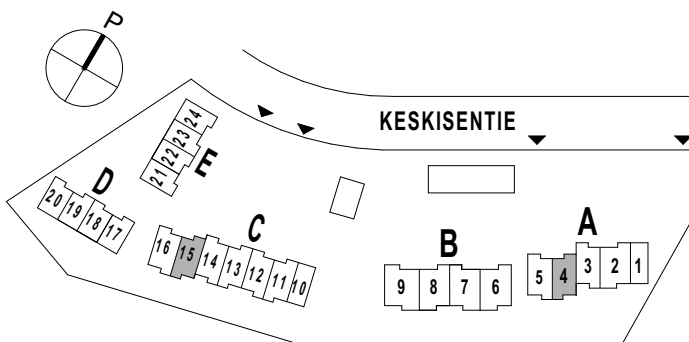

2H+K+S 61,0 m²

asunnot

A 4

C 15

SEINÄ, JOHON KIINNITYSTEN
TEKEMINEN KIELLETTY

Mittakaava 1:100

Keskisentie 4
37120 Nokia

2H+K+S 61,0 m²