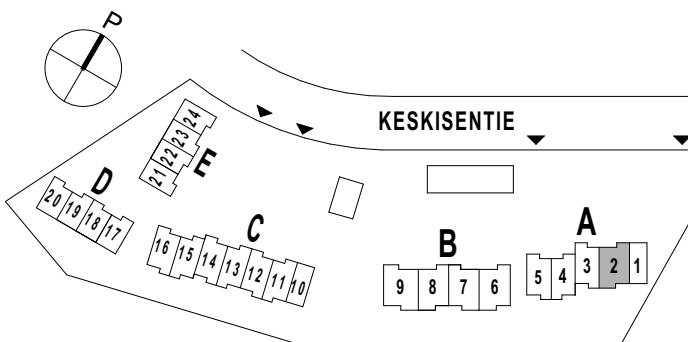

SEINÄ, JOHON KIIINNITYSTEN
TEKEMINEN KIELLETTY

Mittakaava 1:100

Keskisentie 4
37120 Nokia

3H+K+S 78,5 m²

asunto
A2

SEINÄ, JOHON KIINNITYSTEN
TEKEMINEN KIELLETTY

Mittakaava 1:100

Keskisentie 4
37120 Nokia