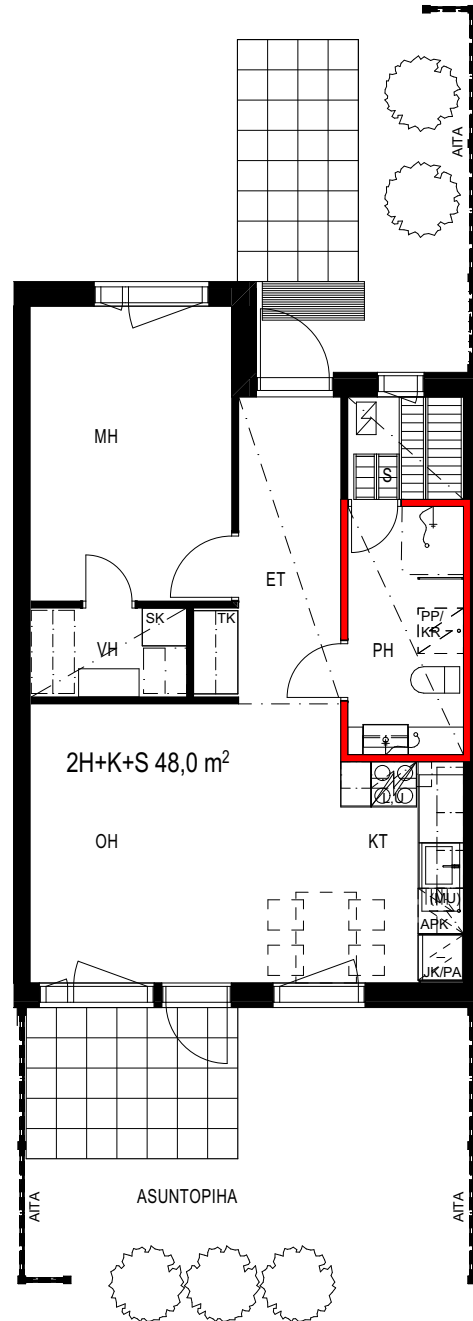

**Keskisentie 4
37120 Nokia**

**Nokian
VUOKRAKODIT**

Keskisentie 4
37120 Nokia

Asemapiirustus

Keskisentie 4
37120 Nokia

Huoneistoluettelo

Talo	Huoneistonumero	Huoneistotyyppi	Huoneistoala m²
A	1	1H+KT+S	43,5
A	2	3H+K+S	78,5
A	3	2H+K+S	61,0
A	4	2H+K+S	61,0
A	5	2H+K+S	61,0
B	6	3H+K+S	78,5
B	7	3H+K+S	78,5
B	8	3H+K+S	78,5
B	9	4H+K+S	87,5
C	10	1H+KT+S	43,5
C	11	2H+K+S	61,0
C	12	2H+K+S	61,0
C	13	2H+K+S	61,0
C	14	2H+K+S	61,0
C	15	2H+K+S	61,0
C	16	2H+K+S	61,0
D	17	2H+KT+S	48,0
D	18	2H+KT+S	48,0
D	19	2H+KT+S	48,0
D	20	2H+KT+S	48,0
E	21	2H+KT+S	48,0
E	22	2H+KT+S	48,0
E	23	2H+KT+S	48,0
E	24	2H+KT+S	48,0

Keskisentie 4
37120 Nokia

1H+KT+S 43,5 m²

asunto
A 1

SEINÄ, JOHON KIINNITYSTEN
TEKEMINEN KIELLETTY

Mittakaava 1:100

Keskisentie 4
37120 Nokia

1H+KT+S 43,5 m²

asunto
C 10

E 21

SEINÄ, JOHON KIIINNITYSTEN
TEKEMINEN KIELLETTY

Mittakaava 1:100

Keskisentie 4
37120 Nokia

2H+KT+S 48,0 m²

asunnot

D 18

D 20

SEINÄ, JOHON KIINNITYSTEN
TEKEMINEN KIELLETTY

Mittakaava 1:100

Keskisentie 4
37120 Nokia

2H+KT+S 48,0 m²

asunto
E 23

**SEINÄ, JOHON KINNITYSTEN
TEKEMINEN KIELLETTY**

Mittakaava 1:100

Keskisentie 4
37120 Nokia