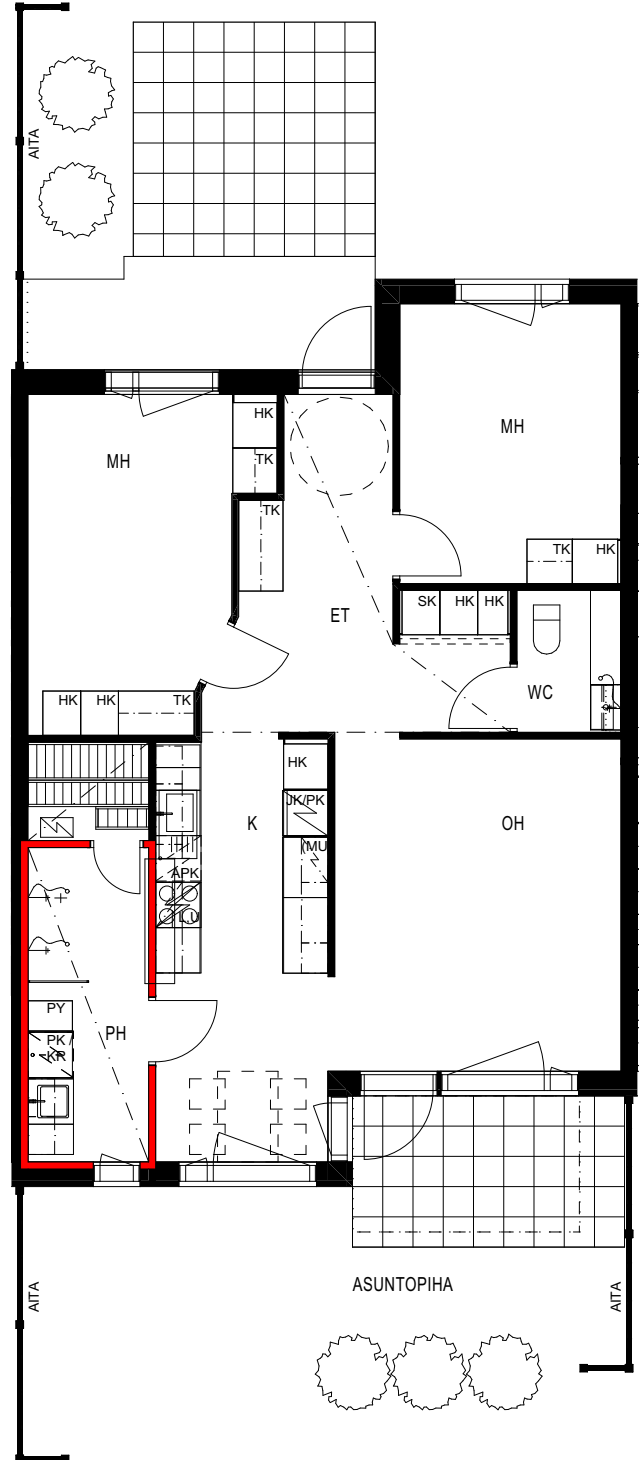

**Keskisentie 4
37120 Nokia**

**Nokian
VUOKRAKODIT**

Keskisentie 4
37120 Nokia

Asemapiirustus

Keskisentie 4
37120 Nokia

Huoneistoluettelo

Talo	Huoneistonumero	Huoneistotyyppi	Huoneistoala m²
A	1	1H+KT+S	43,5
A	2	3H+K+S	78,5
A	3	2H+K+S	61,0
A	4	2H+K+S	61,0
A	5	2H+K+S	61,0
B	6	3H+K+S	78,5
B	7	3H+K+S	78,5
B	8	3H+K+S	78,5
B	9	4H+K+S	87,5
C	10	1H+KT+S	43,5
C	11	2H+K+S	61,0
C	12	2H+K+S	61,0
C	13	2H+K+S	61,0
C	14	2H+K+S	61,0
C	15	2H+K+S	61,0
C	16	2H+K+S	61,0
D	17	2H+KT+S	48,0
D	18	2H+KT+S	48,0
D	19	2H+KT+S	48,0
D	20	2H+KT+S	48,0
E	21	2H+KT+S	48,0
E	22	2H+KT+S	48,0
E	23	2H+KT+S	48,0
E	24	2H+KT+S	48,0

Keskisentie 4
37120 Nokia

1H+KT+S 43,5 m²

asunto
A 1

SEINÄ, JOHON KIINNITYSTEN
TEKEMINEN KIELLETTY

Mittakaava 1:100

Keskisentie 4
37120 Nokia

1H+KT+S 43,5 m²

asunto
C 10

Mittakaava 1:100

Keskisentie 4
37120 Nokia

2H+K+S 61,0 m²

asunnot

A 3

A 5

C 12

C 14

SEINÄ, JOHON KIIINNITYSTEN
TEKEMINEN KIELLETTY

Mittakaava 1:100

Keskisentie 4
37120 Nokia

3H+K+S 78,5 m²

asunto
A2

SEINÄ, JOHON KIINNITYSTEN
TEKEMINEN KIELLETTY

Mittakaava 1:100

Keskisentie 4
37120 Nokia