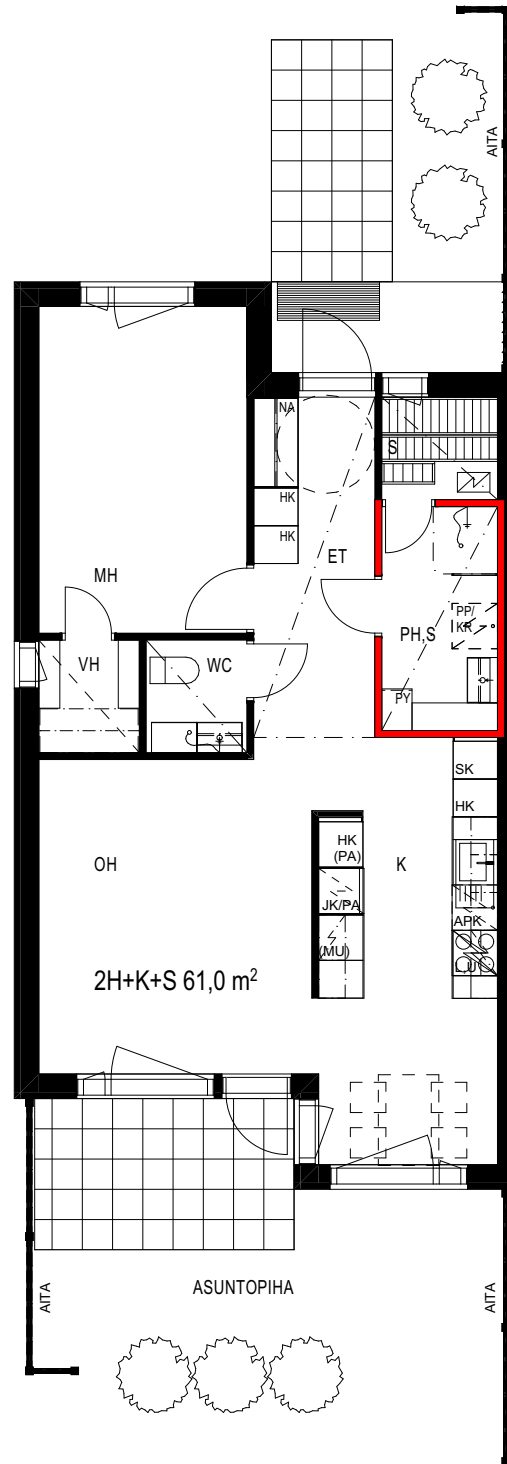

Keskisentie 4
37120 Nokia

2H+K+S 61,0 m²

asunto
C 16

SEINÄ, JOHON KIINNITYSTEN
TEKEMINEN KIELLETTY

Mittakaava 1:100