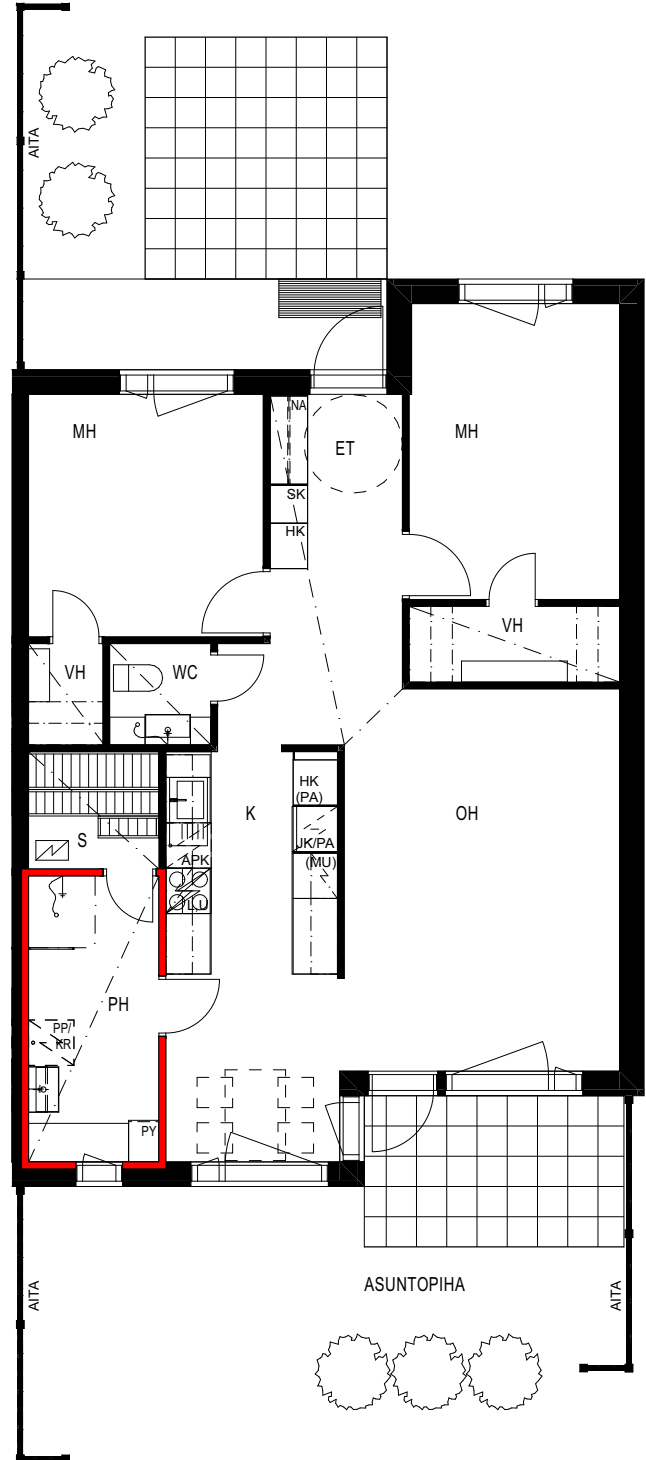

**Keskisentie 4
37120 Nokia**

**Nokian
VUOKRAKODIT**

Keskisentie 4
37120 Nokia

Asemapiirustus

Keskisentie 4
37120 Nokia

Huoneistoluettelo

Talo	Huoneistonumero	Huoneistotyyppi	Huoneistoala m²
A	1	1H+KT+S	43,5
A	2	3H+K+S	78,5
A	3	2H+K+S	61,0
A	4	2H+K+S	61,0
A	5	2H+K+S	61,0
B	6	3H+K+S	78,5
B	7	3H+K+S	78,5
B	8	3H+K+S	78,5
B	9	4H+K+S	87,5
C	10	1H+KT+S	43,5
C	11	2H+K+S	61,0
C	12	2H+K+S	61,0
C	13	2H+K+S	61,0
C	14	2H+K+S	61,0
C	15	2H+K+S	61,0
C	16	2H+K+S	61,0
D	17	2H+KT+S	48,0
D	18	2H+KT+S	48,0
D	19	2H+KT+S	48,0
D	20	2H+KT+S	48,0
E	21	2H+KT+S	48,0
E	22	2H+KT+S	48,0
E	23	2H+KT+S	48,0
E	24	2H+KT+S	48,0

Keskisentie 4
37120 Nokia

1H+KT+S 43,5 m²

asunto
A 1

SEINÄ, JOHON KIINNITYSTEN
TEKEMINEN KIELLETTY

Mittakaava 1:100

Keskisentie 4
37120 Nokia

1H+KT+S 43,5 m²

asunto
C 10

Mittakaava 1:100

Keskisentie 4
37120 Nokia

2H+K+S 61,0 m²

asunnot

A 3

A 5

C 12

C 14

Keskisentie 4
37120 Nokia

3H+K+S 78,5 m²

asunto
B 7

SEINÄ, JOHON KIIINNITYSTEN
TEKEMINEN KIELLETTY

Mittakaava 1:100

Keskisentie 4
37120 Nokia

3H+K+S 78,5 m²

asunto
B 6