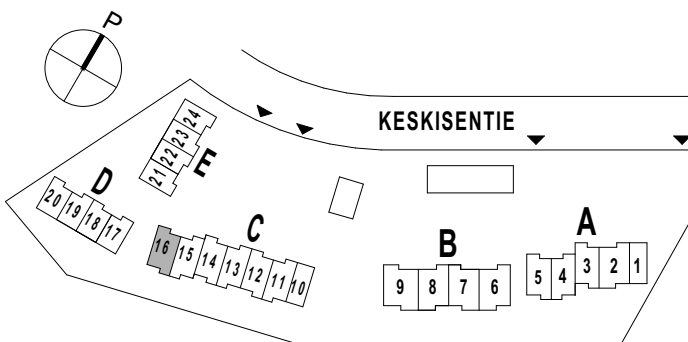

Keskisentie 4
37120 Nokia

2H+K+S 61,0 m²

asunto
C 16

SEINÄ, JOHON KIINNITYSTEN
TEKEMINEN KIELLETTY

Mittakaava 1:100