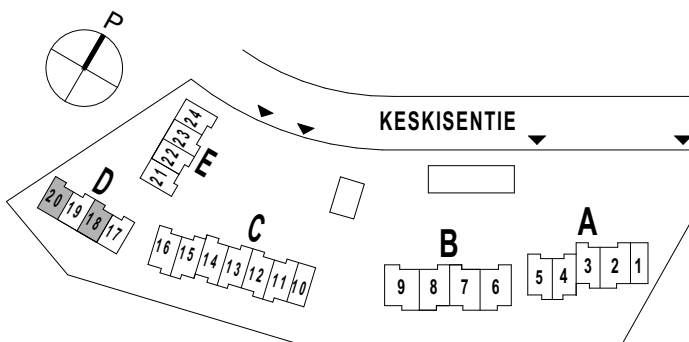

E 21

SEINÄ, JOHON KIIINNITYSTEN
TEKEMINEN KIELLETTY

Mittakaava 1:100

Keskisentie 4
37120 Nokia

2H+KT+S 48,0 m²

asunnot

D 18

D 20