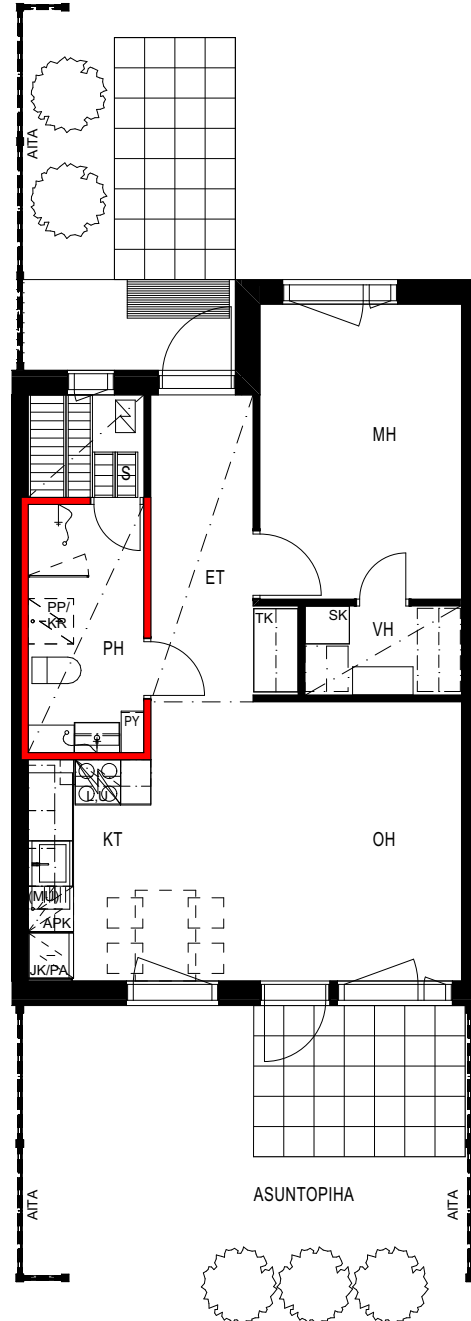

**Keskisentie 4
37120 Nokia**

**Nokian
VUOKRAKODIT**

Keskisentie 4
37120 Nokia

Asemapiirustus

Keskisentie 4
37120 Nokia

Huoneistoluettelo

Talo	Huoneistonumero	Huoneistotyyppi	Huoneistoala m²
A	1	1H+KT+S	43,5
A	2	3H+K+S	78,5
A	3	2H+K+S	61,0
A	4	2H+K+S	61,0
A	5	2H+K+S	61,0
B	6	3H+K+S	78,5
B	7	3H+K+S	78,5
B	8	3H+K+S	78,5
B	9	4H+K+S	87,5
C	10	1H+KT+S	43,5
C	11	2H+K+S	61,0
C	12	2H+K+S	61,0
C	13	2H+K+S	61,0
C	14	2H+K+S	61,0
C	15	2H+K+S	61,0
C	16	2H+K+S	61,0
D	17	2H+KT+S	48,0
D	18	2H+KT+S	48,0
D	19	2H+KT+S	48,0
D	20	2H+KT+S	48,0
E	21	2H+KT+S	48,0
E	22	2H+KT+S	48,0
E	23	2H+KT+S	48,0
E	24	2H+KT+S	48,0

Keskisentie 4
37120 Nokia

1H+KT+S 43,5 m²

asunto
A 1

SEINÄ, JOHON KIINNITYSTEN
TEKEMINEN KIELLETTY

Mittakaava 1:100

Keskisentie 4
37120 Nokia

1H+KT+S 43,5 m²

asunto
C 10

SEINÄ, JOHON KIINNITYSTEN
TEKEMINEN KIELLETTY

Mittakaava 1:100

Keskisentie 4
37120 Nokia

2H+KT+S 48,0 m²

asunto
E 23

**SEINÄ, JOHON KINNITYSTEN
TEKEMINEN KIELLETTY**

Mittakaava 1:100

Keskisentie 4
37120 Nokia

Mittakaava 1:100

Keskisentie 4
37120 Nokia

2H+K+S 61,0 m²

asunnot

A 3

A 5

C 12

C 14