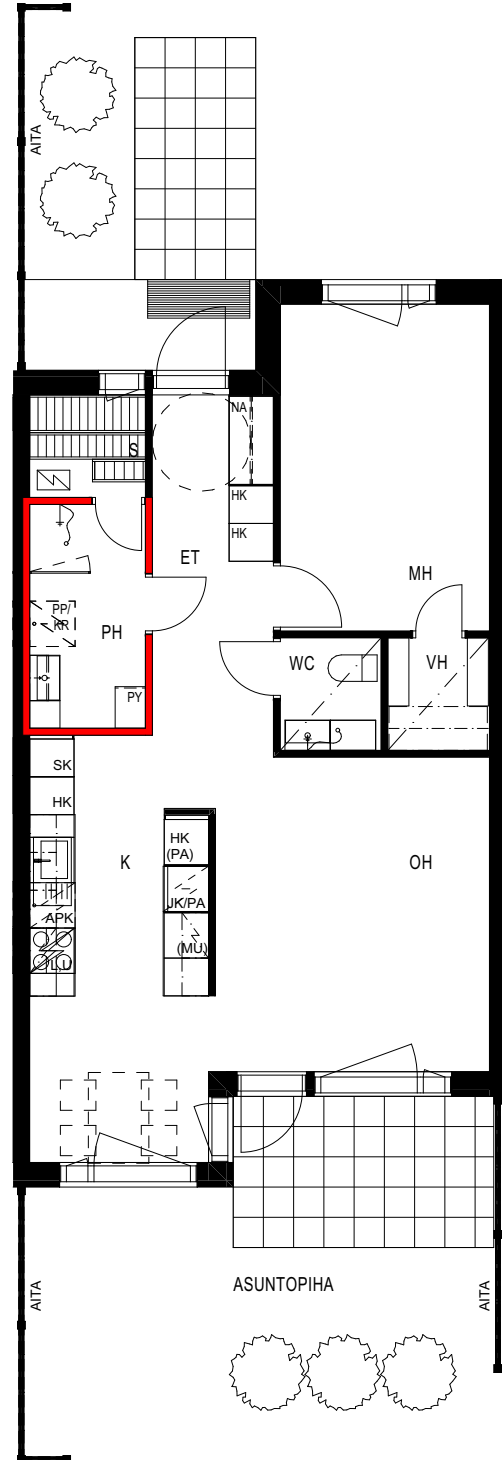

**Keskisentie 4
37120 Nokia**

**Nokian
VUOKRAKODIT**

Keskisentie 4
37120 Nokia

Asemapiirustus

Keskisentie 4
37120 Nokia

Huoneistoluettelo

Talo	Huoneistonumero	Huoneistotyyppi	Huoneistoala m²
A	1	1H+KT+S	43,5
A	2	3H+K+S	78,5
A	3	2H+K+S	61,0
A	4	2H+K+S	61,0
A	5	2H+K+S	61,0
B	6	3H+K+S	78,5
B	7	3H+K+S	78,5
B	8	3H+K+S	78,5
B	9	4H+K+S	87,5
C	10	1H+KT+S	43,5
C	11	2H+K+S	61,0
C	12	2H+K+S	61,0
C	13	2H+K+S	61,0
C	14	2H+K+S	61,0
C	15	2H+K+S	61,0
C	16	2H+K+S	61,0
D	17	2H+KT+S	48,0
D	18	2H+KT+S	48,0
D	19	2H+KT+S	48,0
D	20	2H+KT+S	48,0
E	21	2H+KT+S	48,0
E	22	2H+KT+S	48,0
E	23	2H+KT+S	48,0
E	24	2H+KT+S	48,0

Keskisentie 4
37120 Nokia

1H+KT+S 43,5 m²

asunto
A 1

SEINÄ, JOHON KIINNITYSTEN
TEKEMINEN KIELLETTY

Mittakaava 1:100

Keskisentie 4
37120 Nokia

1H+KT+S 43,5 m²

asunto
C 10

2H+KT+S 48,0 m²

asunto
E 24

SEINÄ, JOHON KIINNITYSTEN
TEKEMINEN KIELLETTY

Mittakaava 1:100

Keskisentie 4
37120 Nokia

2H+K+S 61,0 m²

asunto
C 13

SEINÄ, JOHON KIIINNITYSTEN
TEKEMINEN KIELLETTY

Mittakaava 1:100

Keskisentie 4
37120 Nokia

2H+K+S 61,0 m²

asunnot

A 3

A 5

C 12

C 14