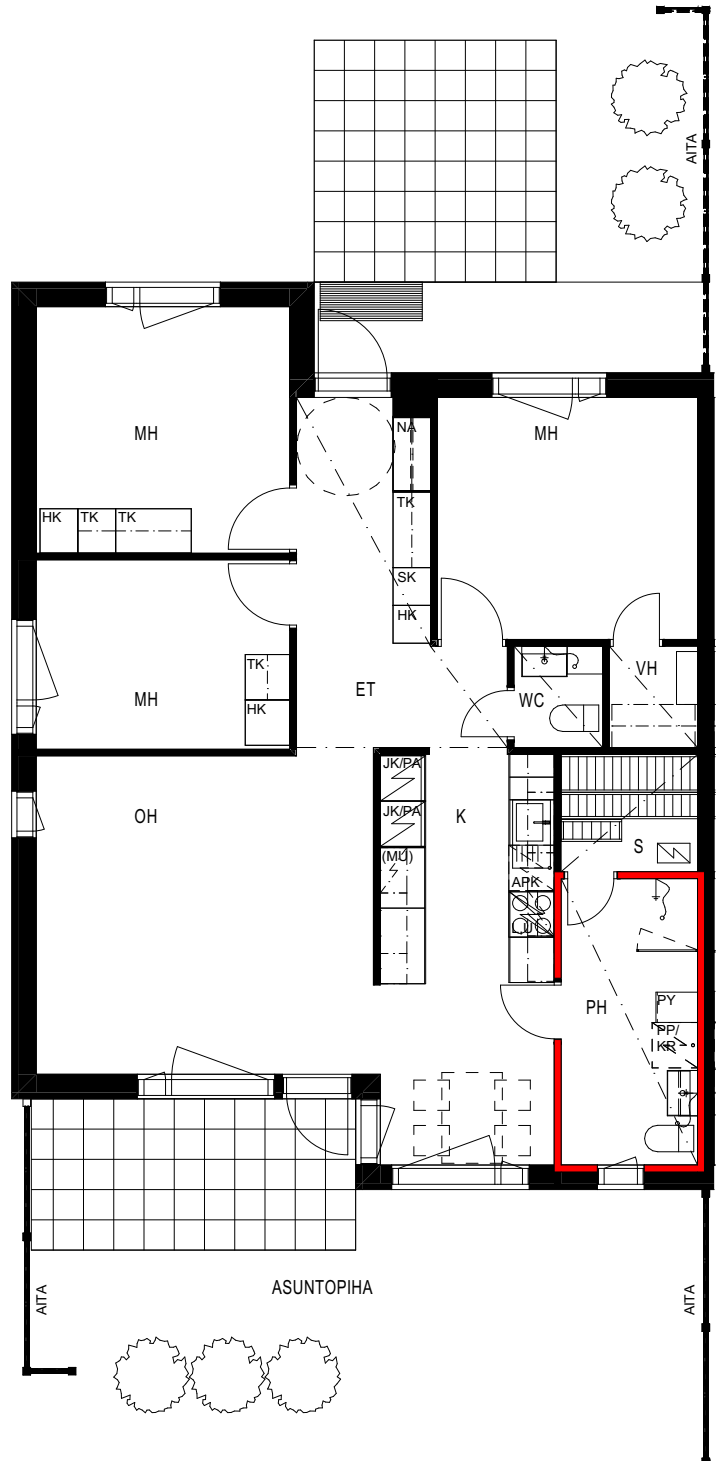

Keskisentie 4
37120 Nokia

4H+K+S 87,5 m²

asunto
B 9

SEINÄ, JOHON KIINNITYSTEN
TEKEMINEN KIELLETTY

Mittakaava 1:100