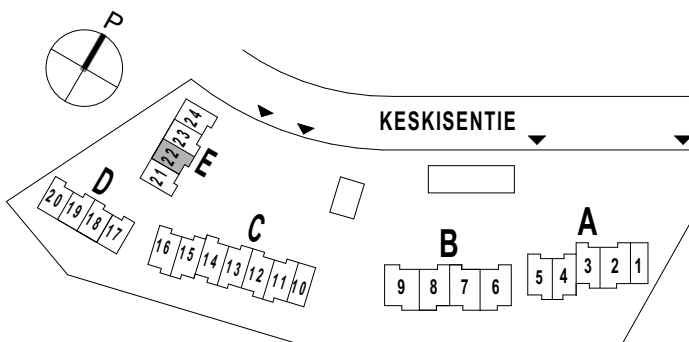

**Keskisentie 4
37120 Nokia**

**Nokian
VUOKRAKODIT**

Keskisentie 4
37120 Nokia

Asemapiirustus

Keskisentie 4
37120 Nokia

Huoneistoluettelo

Talo	Huoneistonumero	Huoneistotyyppi	Huoneistoala m²
A	1	1H+KT+S	43,5
A	2	3H+K+S	78,5
A	3	2H+K+S	61,0
A	4	2H+K+S	61,0
A	5	2H+K+S	61,0
B	6	3H+K+S	78,5
B	7	3H+K+S	78,5
B	8	3H+K+S	78,5
B	9	4H+K+S	87,5
C	10	1H+KT+S	43,5
C	11	2H+K+S	61,0
C	12	2H+K+S	61,0
C	13	2H+K+S	61,0
C	14	2H+K+S	61,0
C	15	2H+K+S	61,0
C	16	2H+K+S	61,0
D	17	2H+KT+S	48,0
D	18	2H+KT+S	48,0
D	19	2H+KT+S	48,0
D	20	2H+KT+S	48,0
E	21	2H+KT+S	48,0
E	22	2H+KT+S	48,0
E	23	2H+KT+S	48,0
E	24	2H+KT+S	48,0

Keskisentie 4
37120 Nokia

1H+KT+S 43,5 m²

asunto
A 1

SEINÄ, JOHON KIINNITYSTEN
TEKEMINEN KIELLETTY

Mittakaava 1:100

Keskisentie 4
37120 Nokia

1H+KT+S 43,5 m²

asunto
C 10

SEINÄ, JOHON KIINNITYSTEN
TEKEMINEN KIELLETTY

Mittakaava 1:100

Keskisentie 4
37120 Nokia

2H+KT+S 48,0 m²

asunto
D 19

**SEINÄ, JOHON KIINNITYSTEN
TEKEMINEN KIELLETTY**

Mittakaava 1:100

Keskisentie 4
37120 Nokia

2H+KT+S 48,0 m²

asunto
E 22

 SEINÄ, JOHON KIINNITYSTEN
TEKEMINEN KIELLETTY

Mittakaava 1:100

Keskisentie 4
37120 Nokia

2H+KT+S 48,0 m²

asunnot

D 17