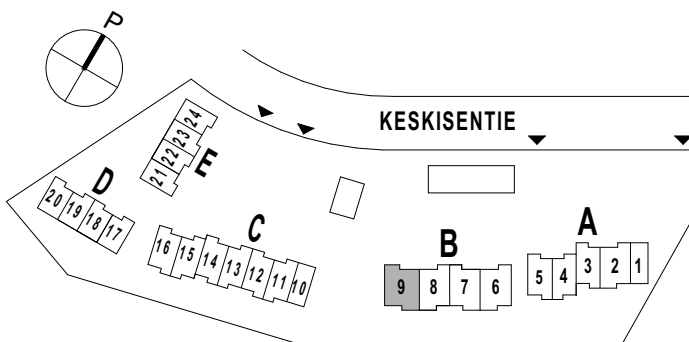

Keskisentie 4
37120 Nokia

4H+K+S 87,5 m²

asunto
B 9

SEINÄ, JOHON KIINNITYSTEN
TEKEMINEN KIELLETTY

Mittakaava 1:100