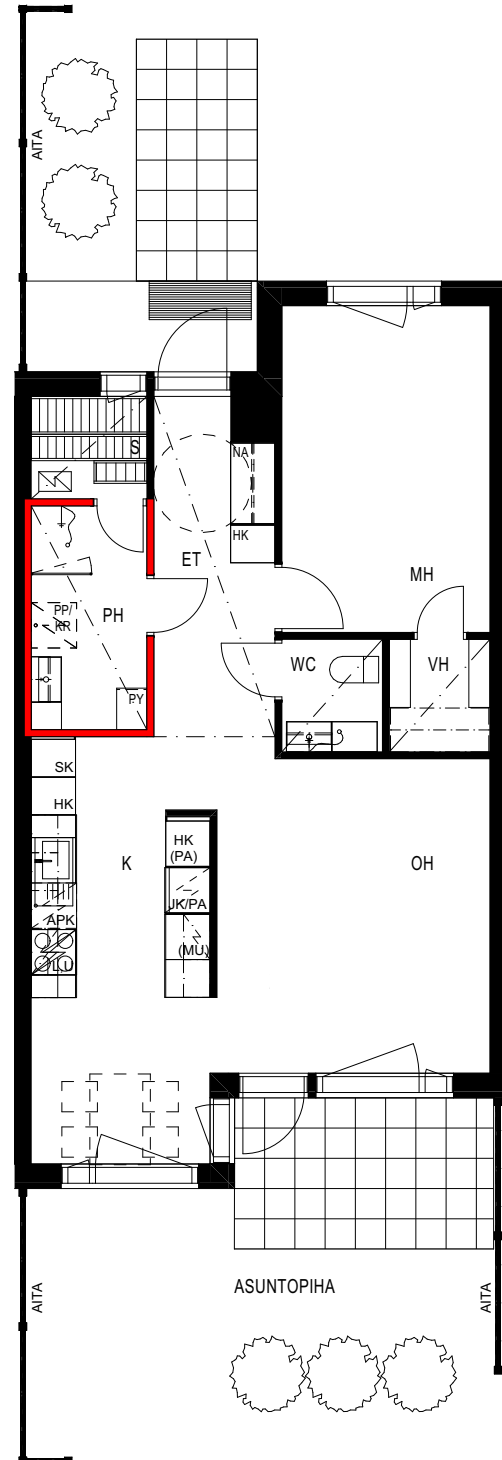

**Keskisentie 4
37120 Nokia**

**Nokian
VUOKRAKODIT**

Keskisentie 4
37120 Nokia

Asemapiirustus

Keskisentie 4
37120 Nokia

Huoneistoluettelo

Talo	Huoneistonumero	Huoneistotyyppi	Huoneistoala m²
A	1	1H+KT+S	43,5
A	2	3H+K+S	78,5
A	3	2H+K+S	61,0
A	4	2H+K+S	61,0
A	5	2H+K+S	61,0
B	6	3H+K+S	78,5
B	7	3H+K+S	78,5
B	8	3H+K+S	78,5
B	9	4H+K+S	87,5
C	10	1H+KT+S	43,5
C	11	2H+K+S	61,0
C	12	2H+K+S	61,0
C	13	2H+K+S	61,0
C	14	2H+K+S	61,0
C	15	2H+K+S	61,0
C	16	2H+K+S	61,0
D	17	2H+KT+S	48,0
D	18	2H+KT+S	48,0
D	19	2H+KT+S	48,0
D	20	2H+KT+S	48,0
E	21	2H+KT+S	48,0
E	22	2H+KT+S	48,0
E	23	2H+KT+S	48,0
E	24	2H+KT+S	48,0

Keskisentie 4
37120 Nokia

1H+KT+S 43,5 m²

asunto
A 1

SEINÄ, JOHON KIINNITYSTEN
TEKEMINEN KIELLETTY

Mittakaava 1:100

Keskisentie 4
37120 Nokia

1H+KT+S 43,5 m²

asunto
C 10

Mittakaava 1:100

Keskisentie 4
37120 Nokia

2H+K+S 61,0 m²

asunnot

A 3

A 5

C 12

C 14

SEINÄ, JOHON KIINNITYSTEN
TEKEMINEN KIELLETTY

Mittakaava 1:100

Keskisentie 4
37120 Nokia

2H+K+S 61,0 m²

asunto
C 11

SEINÄ, JOHON KIIINNITYSTEN
TEKEMINEN KIELLETTY

Mittakaava 1:100

Keskisentie 4
37120 Nokia