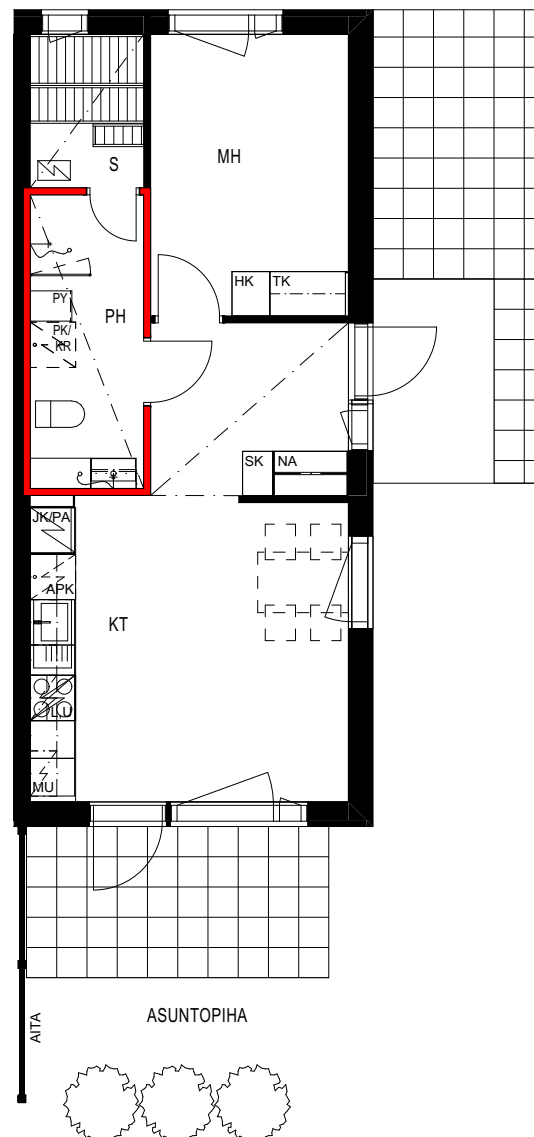

**Keskisentie 4
37120 Nokia**

**Nokian
VUOKRAKODIT**

Keskisentie 4
37120 Nokia

Asemapiirustus

Keskisentie 4
37120 Nokia

Huoneistoluettelo

Talo	Huoneistonumero	Huoneistotyyppi	Huoneistoala m²
A	1	1H+KT+S	43,5
A	2	3H+K+S	78,5
A	3	2H+K+S	61,0
A	4	2H+K+S	61,0
A	5	2H+K+S	61,0
B	6	3H+K+S	78,5
B	7	3H+K+S	78,5
B	8	3H+K+S	78,5
B	9	4H+K+S	87,5
C	10	1H+KT+S	43,5
C	11	2H+K+S	61,0
C	12	2H+K+S	61,0
C	13	2H+K+S	61,0
C	14	2H+K+S	61,0
C	15	2H+K+S	61,0
C	16	2H+K+S	61,0
D	17	2H+KT+S	48,0
D	18	2H+KT+S	48,0
D	19	2H+KT+S	48,0
D	20	2H+KT+S	48,0
E	21	2H+KT+S	48,0
E	22	2H+KT+S	48,0
E	23	2H+KT+S	48,0
E	24	2H+KT+S	48,0

Keskisentie 4
37120 Nokia

1H+KT+S 43,5 m²

asunto
A 1

SEINÄ, JOHON KIINNITYSTEN
TEKEMINEN KIELLETTY

Mittakaava 1:100

Keskisentie 4
37120 Nokia

1H+KT+S 43,5 m²

asunto
C 10

SEINÄ, JOHON KIINNITYSTEN
TEKEMINEN KIELLETTY

Mittakaava 1:100

Keskisentie 4
37120 Nokia

2H+KT+S 48,0 m²

asunto
D 19

**SEINÄ, JOHON KIINNITYSTEN
TEKEMINEN KIELLETTY**

Mittakaava 1:100

Keskisentie 4
37120 Nokia

2H+KT+S 48,0 m²

asunto
E 22

 SEINÄ, JOHON KIINNITYSTEN
TEKEMINEN KIELLETTY

Mittakaava 1:100

Keskisentie 4
37120 Nokia

2H+KT+S 48,0 m²

asunnot

D 17