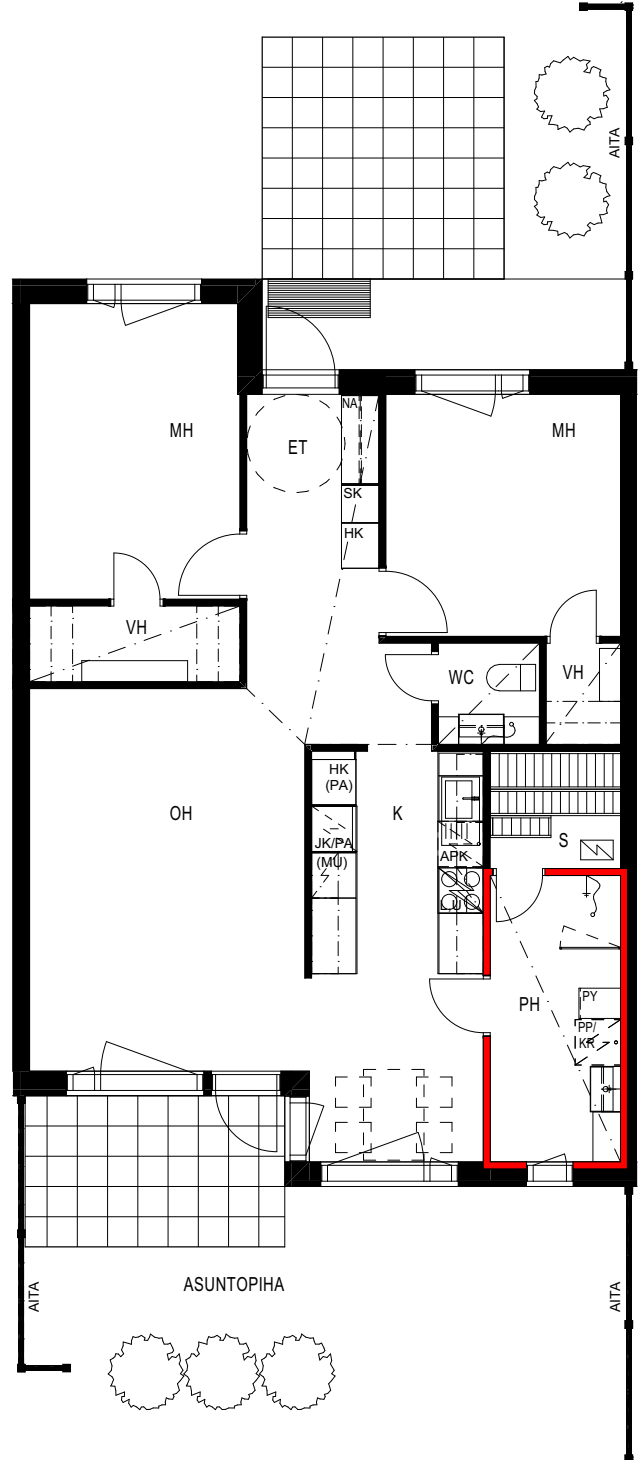

Keskisentie 4
37120 Nokia

3H+K+S 78,5 m²

asunto
B 7

SEINÄ, JOHON KIIINNITYSTEN
TEKEMINEN KIELLETTY

Mittakaava 1:100