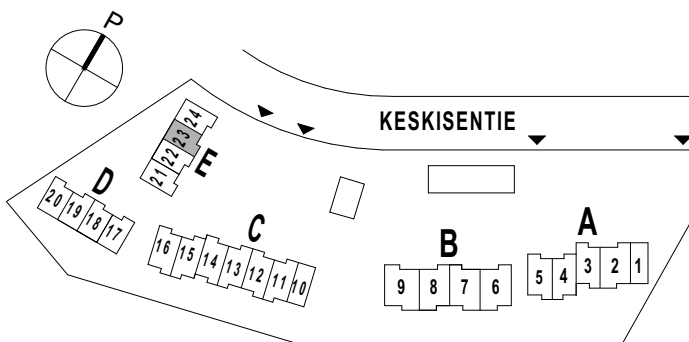

SEINÄ, JOHON KIINNITYSTEN
TEKEMINEN KIELLETTY

Mittakaava 1:100

Keskisentie 4
37120 Nokia

2H+KT+S 48,0 m²

asunto
E 23

**SEINÄ, JOHON KINNITYSTEN
TEKEMINEN KIELLETTY**

Mittakaava 1:100

Keskisentie 4
37120 Nokia