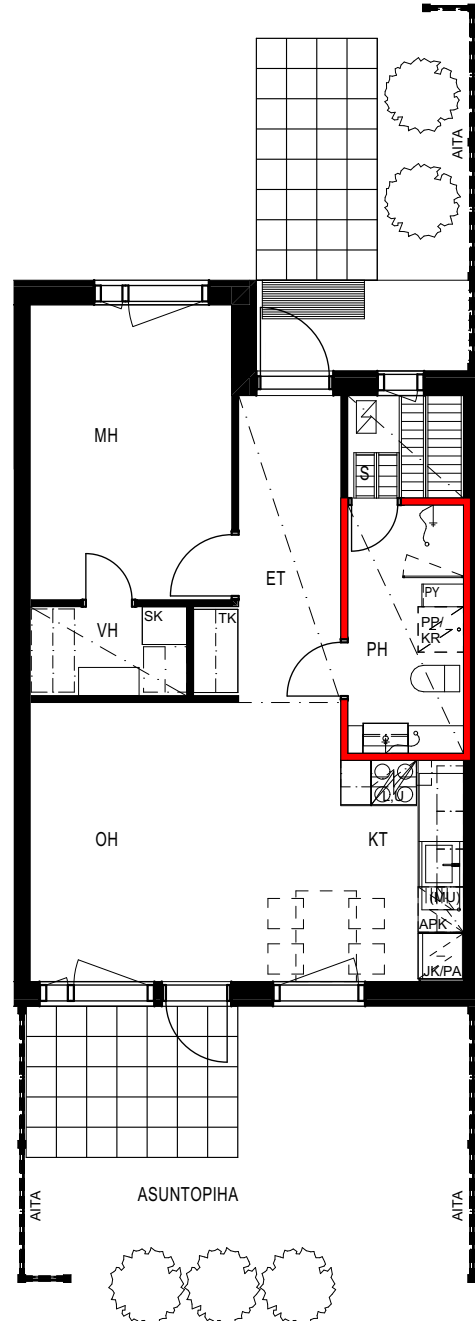

**Keskisentie 4
37120 Nokia**

**Nokian
VUOKRAKODIT**

Keskisentie 4
37120 Nokia

Asemapiirustus

Keskisentie 4
37120 Nokia

Huoneistoluettelo

Talo	Huoneistonumero	Huoneistotyyppi	Huoneistoala m²
A	1	1H+KT+S	43,5
A	2	3H+K+S	78,5
A	3	2H+K+S	61,0
A	4	2H+K+S	61,0
A	5	2H+K+S	61,0
B	6	3H+K+S	78,5
B	7	3H+K+S	78,5
B	8	3H+K+S	78,5
B	9	4H+K+S	87,5
C	10	1H+KT+S	43,5
C	11	2H+K+S	61,0
C	12	2H+K+S	61,0
C	13	2H+K+S	61,0
C	14	2H+K+S	61,0
C	15	2H+K+S	61,0
C	16	2H+K+S	61,0
D	17	2H+KT+S	48,0
D	18	2H+KT+S	48,0
D	19	2H+KT+S	48,0
D	20	2H+KT+S	48,0
E	21	2H+KT+S	48,0
E	22	2H+KT+S	48,0
E	23	2H+KT+S	48,0
E	24	2H+KT+S	48,0

Keskisentie 4
37120 Nokia

1H+KT+S 43,5 m²

asunto
A 1

SEINÄ, JOHON KIINNITYSTEN
TEKEMINEN KIELLETTY

Mittakaava 1:100

Keskisentie 4
37120 Nokia

1H+KT+S 43,5 m²

asunto
C 10

SEINÄ, JOHON KIINNITYSTEN
TEKEMINEN KIELLETTY

Mittakaava 1:100

Keskisentie 4
37120 Nokia

2H+KT+S 48,0 m²

asunto
D 19

**SEINÄ, JOHON KIINNITYSTEN
TEKEMINEN KIELLETTY**

Mittakaava 1:100

Keskisentie 4
37120 Nokia

2H+KT+S 48,0 m²

asunto
E 22

 SEINÄ, JOHON KIINNITYSTEN
TEKEMINEN KIELLETTY

Mittakaava 1:100

Keskisentie 4
37120 Nokia

2H+KT+S 48,0 m²

asunnot

D 17