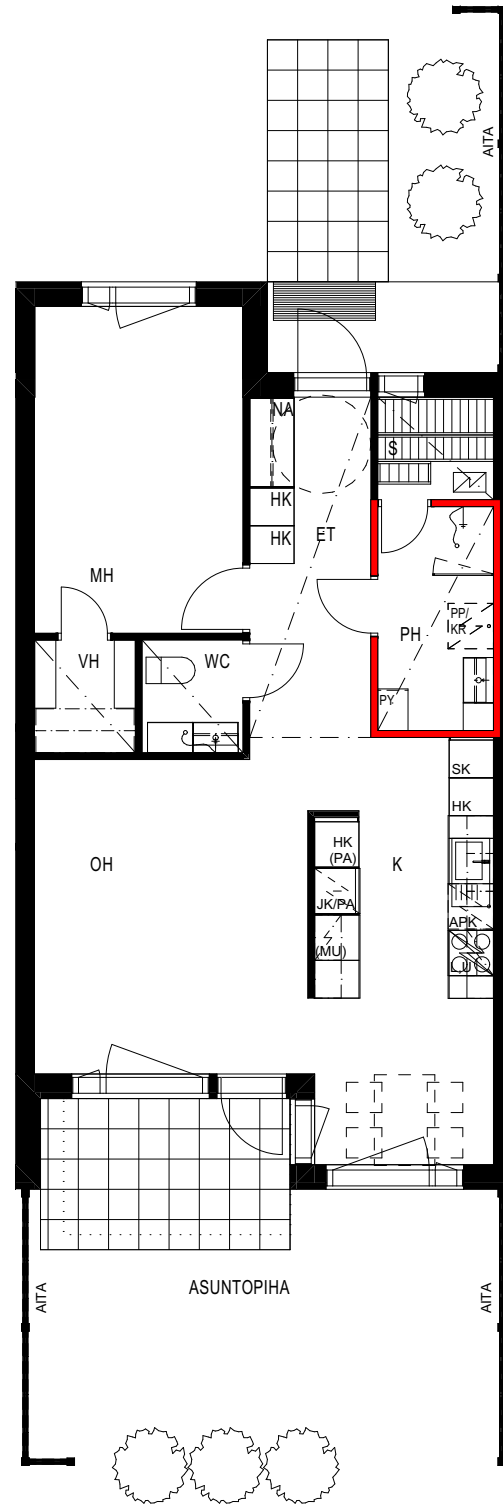

**Keskisentie 4
37120 Nokia**

**Nokian
VUOKRAKODIT**

Keskisentie 4
37120 Nokia

Asemapiirustus

Keskisentie 4
37120 Nokia

Huoneistoluettelo

Talo	Huoneistonumero	Huoneistotyyppi	Huoneistoala m²
A	1	1H+KT+S	43,5
A	2	3H+K+S	78,5
A	3	2H+K+S	61,0
A	4	2H+K+S	61,0
A	5	2H+K+S	61,0
B	6	3H+K+S	78,5
B	7	3H+K+S	78,5
B	8	3H+K+S	78,5
B	9	4H+K+S	87,5
C	10	1H+KT+S	43,5
C	11	2H+K+S	61,0
C	12	2H+K+S	61,0
C	13	2H+K+S	61,0
C	14	2H+K+S	61,0
C	15	2H+K+S	61,0
C	16	2H+K+S	61,0
D	17	2H+KT+S	48,0
D	18	2H+KT+S	48,0
D	19	2H+KT+S	48,0
D	20	2H+KT+S	48,0
E	21	2H+KT+S	48,0
E	22	2H+KT+S	48,0
E	23	2H+KT+S	48,0
E	24	2H+KT+S	48,0

Keskisentie 4
37120 Nokia

1H+KT+S 43,5 m²

asunto
A 1

SEINÄ, JOHON KIINNITYSTEN
TEKEMINEN KIELLETTY

Mittakaava 1:100

Keskisentie 4
37120 Nokia

1H+KT+S 43,5 m²

asunto
C 10

Mittakaava 1:100

Keskisentie 4
37120 Nokia

2H+K+S 61,0 m²

asunnot

A 3

A 5

C 12

C 14

SEINÄ, JOHON KIINNITYSTEN
TEKEMINEN KIELLETTY

Mittakaava 1:100

Keskisentie 4
37120 Nokia

2H+K+S 61,0 m²

asunto
C 11

SEINÄ, JOHON KIIINNITYSTEN
TEKEMINEN KIELLETTY

Mittakaava 1:100

Keskisentie 4
37120 Nokia