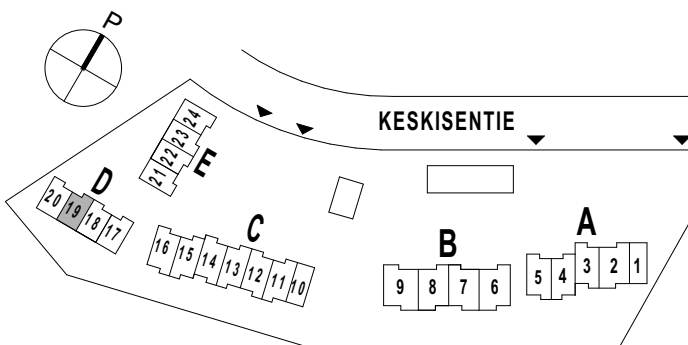

**Keskisentie 4
37120 Nokia**

**Nokian
VUOKRAKODIT**

Keskisentie 4
37120 Nokia

Asemapiirustus

Keskisentie 4
37120 Nokia

Huoneistoluettelo

Talo	Huoneistonumero	Huoneistotyyppi	Huoneistoala m²
A	1	1H+KT+S	43,5
A	2	3H+K+S	78,5
A	3	2H+K+S	61,0
A	4	2H+K+S	61,0
A	5	2H+K+S	61,0
B	6	3H+K+S	78,5
B	7	3H+K+S	78,5
B	8	3H+K+S	78,5
B	9	4H+K+S	87,5
C	10	1H+KT+S	43,5
C	11	2H+K+S	61,0
C	12	2H+K+S	61,0
C	13	2H+K+S	61,0
C	14	2H+K+S	61,0
C	15	2H+K+S	61,0
C	16	2H+K+S	61,0
D	17	2H+KT+S	48,0
D	18	2H+KT+S	48,0
D	19	2H+KT+S	48,0
D	20	2H+KT+S	48,0
E	21	2H+KT+S	48,0
E	22	2H+KT+S	48,0
E	23	2H+KT+S	48,0
E	24	2H+KT+S	48,0

Keskisentie 4
37120 Nokia

1H+KT+S 43,5 m²

asunto
A 1

SEINÄ, JOHON KIINNITYSTEN
TEKEMINEN KIELLETTY

Mittakaava 1:100

Keskisentie 4
37120 Nokia

1H+KT+S 43,5 m²

asunto
C 10

SEINÄ, JOHON KIINNITYSTEN
TEKEMINEN KIELLETTY

Mittakaava 1:100

Keskisentie 4
37120 Nokia

2H+KT+S 48,0 m²

asunto
D 19

**SEINÄ, JOHON KIINNITYSTEN
TEKEMINEN KIELLETTY**

Mittakaava 1:100

Keskisentie 4
37120 Nokia

2H+KT+S 48,0 m²

asunto
E 22

 SEINÄ, JOHON KIINNITYSTEN
TEKEMINEN KIELLETTY

Mittakaava 1:100

Keskisentie 4
37120 Nokia

2H+KT+S 48,0 m²

asunnot

D 17