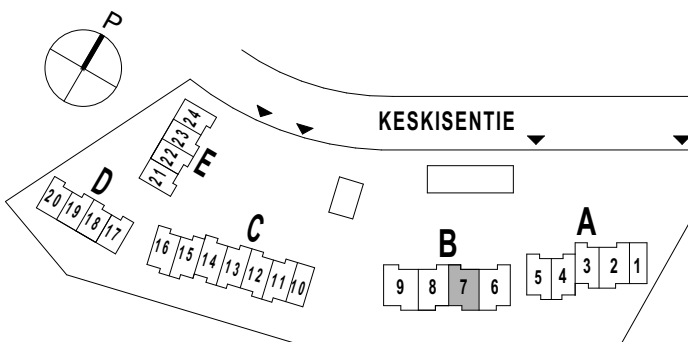

Keskisentie 4
37120 Nokia

3H+K+S 78,5 m²

asunto
B 7

SEINÄ, JOHON KIIINNITYSTEN
TEKEMINEN KIELLETTY

Mittakaava 1:100

Keskisentie 4
37120 Nokia

3H+K+S 78,5 m²

asunto
B 6