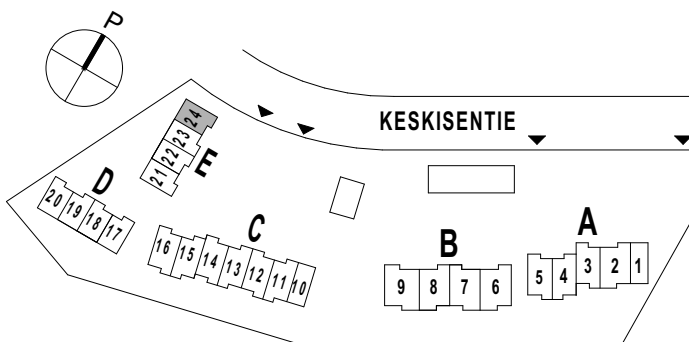

Keskisentie 4
37120 Nokia

2H+KT+S 48,0 m²

asunto
E 24

SEINÄ, JOHON KIINNITYSTEN
TEKEMINEN KIELLETTY

Mittakaava 1:100