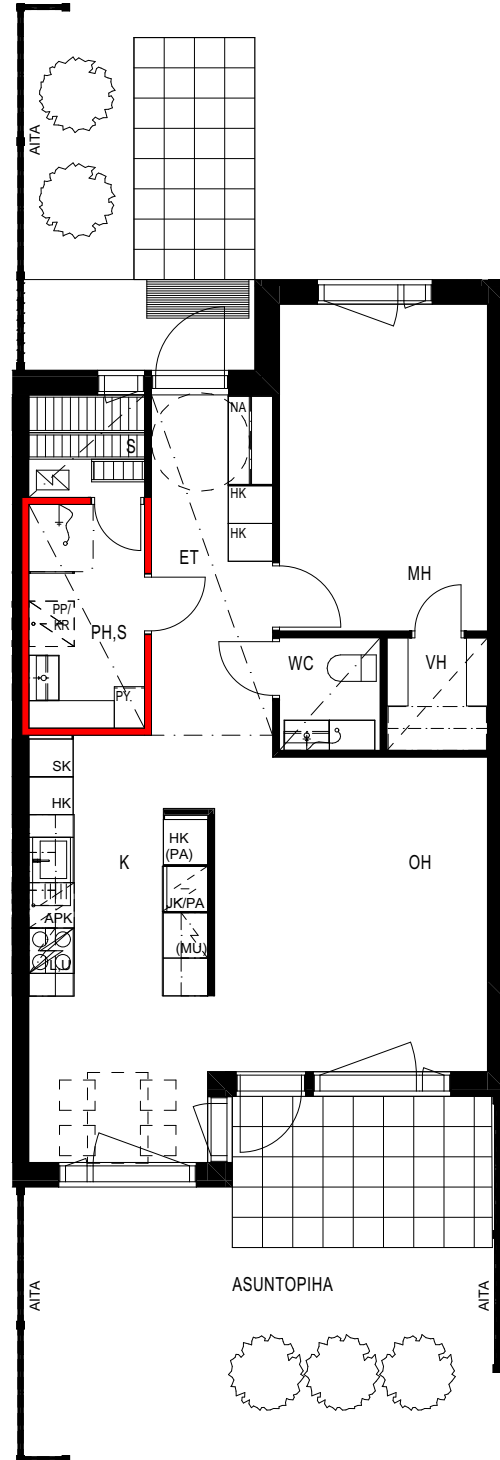

Keskisentie 4
37120 Nokia

2H+K+S 61,0 m²

asunnot

A 4

C 15

SEINÄ, JOHON KIINNITYSTEN
TEKEMINEN KIELLETTY

Mittakaava 1:100