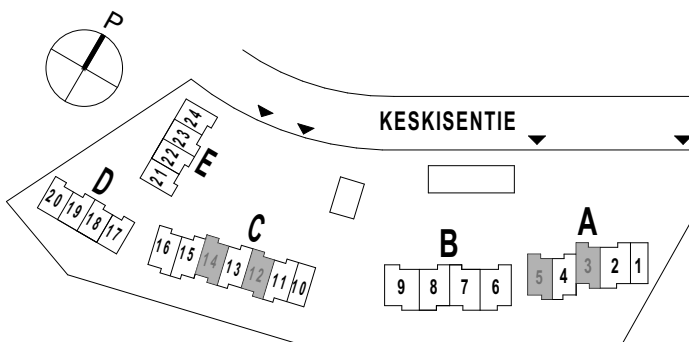

Mittakaava 1:100

Keskisentie 4
37120 Nokia

2H+K+S 61,0 m²

asunnot

A 3

A 5

C 12

C 14