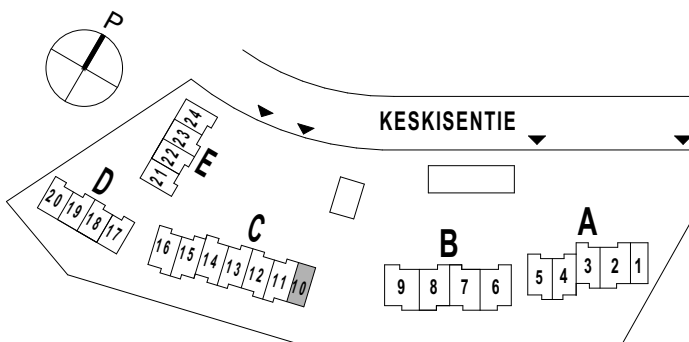

**Keskisentie 4
37120 Nokia**

**Nokian
VUOKRAKODIT**

Keskisentie 4
37120 Nokia

Asemapiirustus

Keskisentie 4
37120 Nokia

Huoneistoluettelo

Talo	Huoneistonumero	Huoneistotyyppi	Huoneistoala m²
A	1	1H+KT+S	43,5
A	2	3H+K+S	78,5
A	3	2H+K+S	61,0
A	4	2H+K+S	61,0
A	5	2H+K+S	61,0
B	6	3H+K+S	78,5
B	7	3H+K+S	78,5
B	8	3H+K+S	78,5
B	9	4H+K+S	87,5
C	10	1H+KT+S	43,5
C	11	2H+K+S	61,0
C	12	2H+K+S	61,0
C	13	2H+K+S	61,0
C	14	2H+K+S	61,0
C	15	2H+K+S	61,0
C	16	2H+K+S	61,0
D	17	2H+KT+S	48,0
D	18	2H+KT+S	48,0
D	19	2H+KT+S	48,0
D	20	2H+KT+S	48,0
E	21	2H+KT+S	48,0
E	22	2H+KT+S	48,0
E	23	2H+KT+S	48,0
E	24	2H+KT+S	48,0

Keskisentie 4
37120 Nokia

1H+KT+S 43,5 m²

asunto
A 1

SEINÄ, JOHON KIINNITYSTEN
TEKEMINEN KIELLETTY

Mittakaava 1:100

Keskisentie 4
37120 Nokia

1H+KT+S 43,5 m²

asunto
C 10

SEINÄ, JOHON KIINNITYSTEN
TEKEMINEN KIELLETTY

Mittakaava 1:100

Keskisentie 4
37120 Nokia

2H+KT+S 48,0 m²

asunto
D 19

**SEINÄ, JOHON KIINNITYSTEN
TEKEMINEN KIELLETTY**

Mittakaava 1:100

Keskisentie 4
37120 Nokia