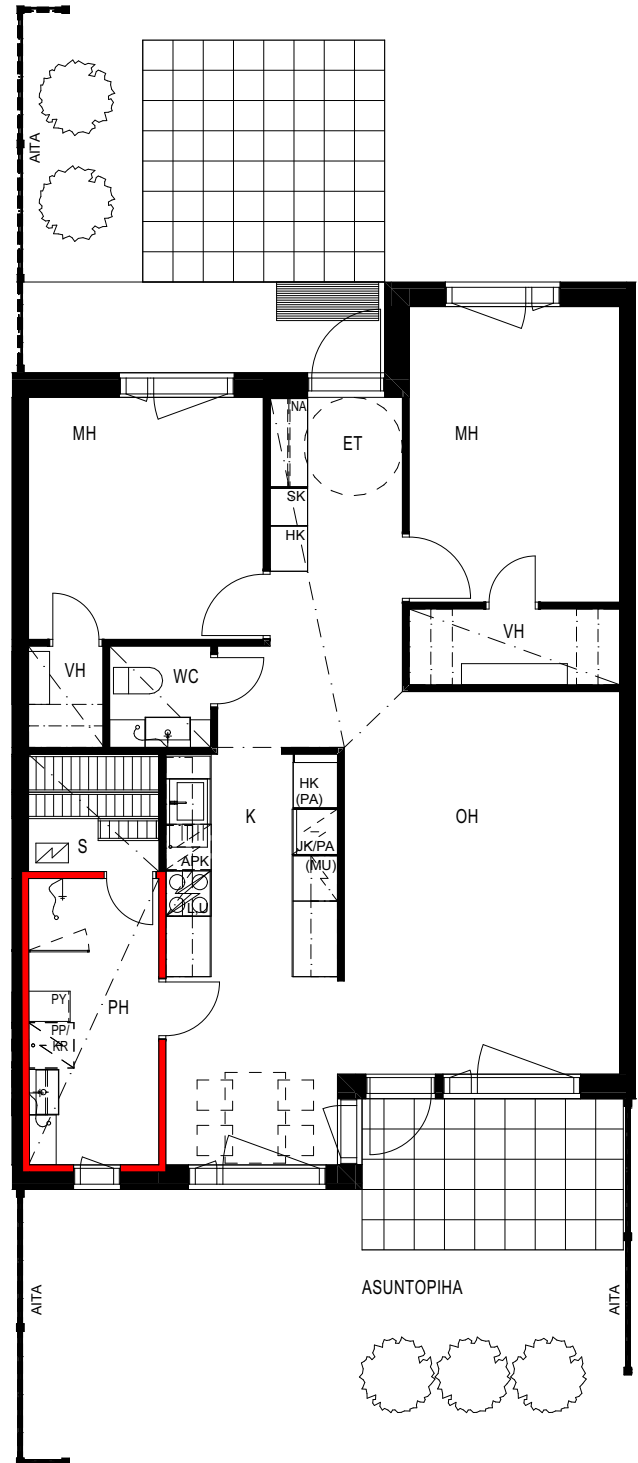

**Keskisentie 4
37120 Nokia**

**Nokian
VUOKRAKODIT**

Keskisentie 4
37120 Nokia

Asemapiirustus

Keskisentie 4
37120 Nokia

Huoneistoluettelo

Talo	Huoneistonumero	Huoneistotyyppi	Huoneistoala m²
A	1	1H+KT+S	43,5
A	2	3H+K+S	78,5
A	3	2H+K+S	61,0
A	4	2H+K+S	61,0
A	5	2H+K+S	61,0
B	6	3H+K+S	78,5
B	7	3H+K+S	78,5
B	8	3H+K+S	78,5
B	9	4H+K+S	87,5
C	10	1H+KT+S	43,5
C	11	2H+K+S	61,0
C	12	2H+K+S	61,0
C	13	2H+K+S	61,0
C	14	2H+K+S	61,0
C	15	2H+K+S	61,0
C	16	2H+K+S	61,0
D	17	2H+KT+S	48,0
D	18	2H+KT+S	48,0
D	19	2H+KT+S	48,0
D	20	2H+KT+S	48,0
E	21	2H+KT+S	48,0
E	22	2H+KT+S	48,0
E	23	2H+KT+S	48,0
E	24	2H+KT+S	48,0

Keskisentie 4
37120 Nokia

1H+KT+S 43,5 m²

asunto
A 1

SEINÄ, JOHON KIINNITYSTEN
TEKEMINEN KIELLETTY

Mittakaava 1:100

Keskisentie 4
37120 Nokia

1H+KT+S 43,5 m²

asunto
C 10

Mittakaava 1:100

Keskisentie 4
37120 Nokia

2H+K+S 61,0 m²

asunnot

A 3

A 5

C 12

C 14

asunto
C 16

SEINÄ, JOHON KIINNITYSTEN
TEKEMINEN KIELLETTY

Mittakaava 1:100

Keskisentie 4
37120 Nokia

3H+K+S 78,5 m²

asunto
B 8

SEINÄ, JOHON KIINNITYSTEN
TEKEMINEN KIELLETTY

Mittakaava 1:100