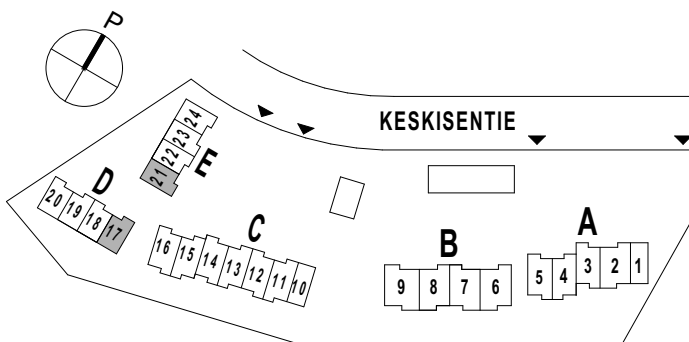

Keskisentie 4
37120 Nokia

2H+KT+S 48,0 m²

asunnot

D 17

E 21

SEINÄ, JOHON KIIINNITYSTEN
TEKEMINEN KIELLETTY

Mittakaava 1:100